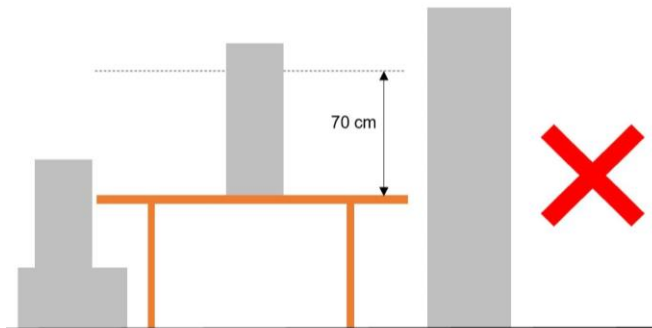

### Standard-Tisch

- Ausstellungstisch Fläche 170 x 80 cm, Höhe 72.6 cm ab Boden bis Tischoberkante, Tischplatte Dicke 2.6 cm
- Stromanschluss pro Tisch vorhanden
- WLAN vorhanden
- Präsentationsobjekte auf dem Tisch bis max. Höhe von 70 cm ab Tischkante