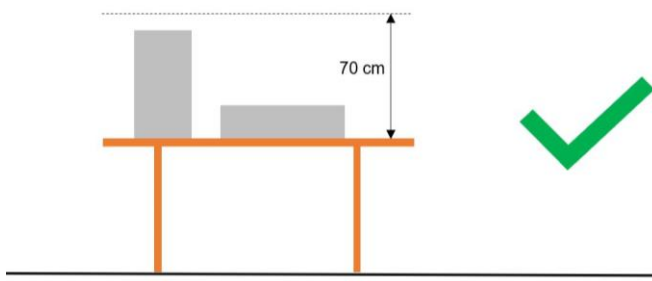

## Tischpräsentation & Regeln

### Standard-Tisch

- Ausstellungstisch Fläche 170 x 80 cm, Höhe 72.6 cm ab Boden bis Tischoberkante, Tischplatte Dicke 2.6 cm
- Stromanschluss pro Tisch vorhanden
- WLAN vorhanden
- Präsentationsobjekte auf dem Tisch bis max. Höhe von 70 cm ab Tischkante