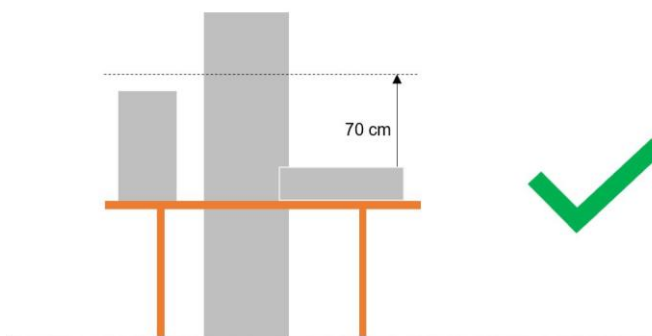

Wand-Tisch

- Leistungen analog Standardtisch
- Zusatz-Option: Aufstellen von Banner, RollUps oder Plakate hinter dem Tisch

Das Aufstellen von RollUps, Banner oder Plakaten als auch Ausstellungswände oder standähnliche Aufbauten neben oder vor dem Tisch ist nicht gestattet.

Bei Unsicherheit kontaktieren Sie uns.

Detaillierte Informationen sind im Aussteller-Reglement unter www.tischmesse-aargau.ch/downloads beschrieben.