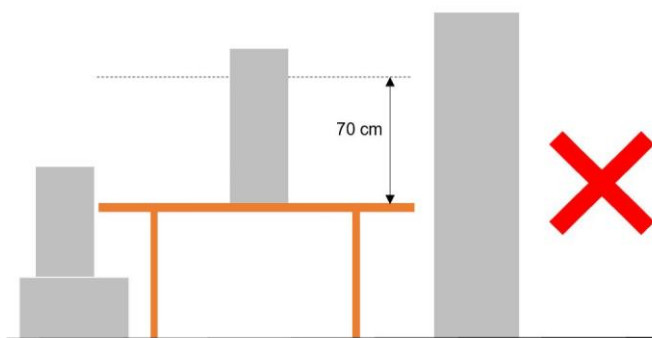

Wand-Tisch

- Leistungen analog Standardtisch
- Zusatz-Option: Aufstellen von Banner, RollUps oder Plakate hinter dem Tisch

Das Aufstellen von RollUps, Banner oder Plakaten als auch Ausstellungswände oder standähnliche Aufbauten neben oder vor dem Tisch ist nicht gestattet.

Bei Unsicherheit kontaktieren Sie uns.

Detaillierte Informationen sind im Aussteller-Reglement unter www.tischmesse-aargau.ch/downloads beschrieben.